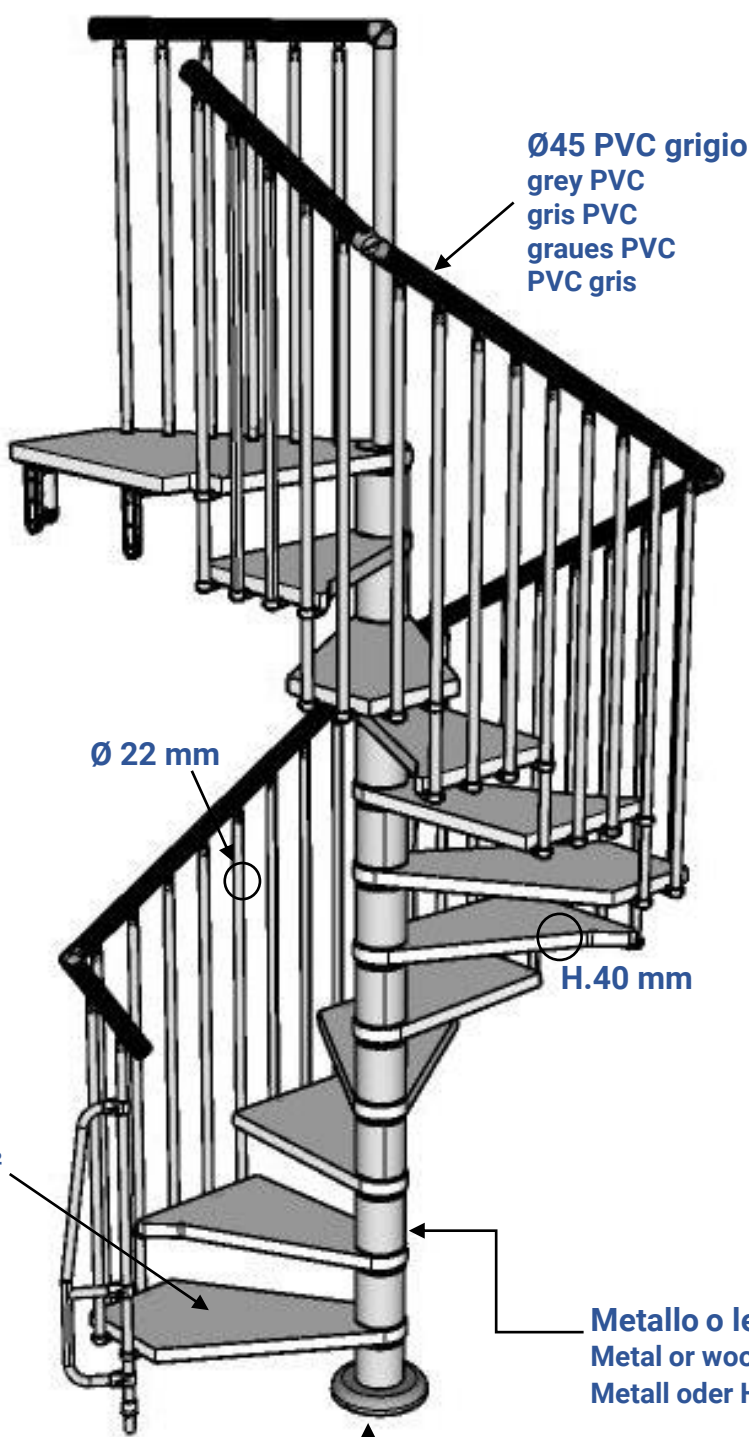

 Escalier en colimaçon disponible avec une forme carrée;  
Marches en panneau de fibres à densité moyenne blanc;  
Mât central en métal ;  
Garde-corps avec colonnes peintes ;  
Main courante en PVC gris.

 Wendeltreppe mit quadratischer Form erhältlich;  
Stufen aus weißer mitteldichter Faserplatte;  
Mittelstange aus Metall;  
Geländer mit bemalten Säulen;  
Grauer PVC-Handlauf.

 Escalera de caracol disponible con forma cuadrada;  
Peldaños en tablero de fibra de densidad media blanco;  
Poste central de metal;  
Barandilla con columnas pintadas;  
Barandilla de PVC gris.

### FISSAGGIO ARRIVO SBARCO, FIXING OF THE ARRIVAL LANDING, FIXATION DU PALIER D'ARRIVÉE, BEFESTIGUNG DES ANKUNFTSPODESTS

**MIN 210**

### APERTURA GRADINI, TREADS OPENING, OUVERTURE DES MARCHES

L 1200  
Y = 30°

L 1400  
Y = 27°