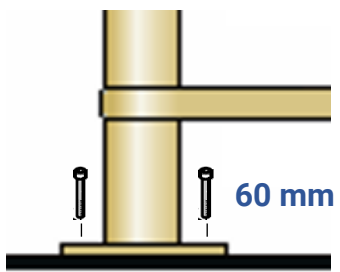

## Dettagli tecnici Technical details - Détails techniques Technische Details - Ficha técnica

**IMBALLO**  
Dim. 115x97x74 cm  
Peso: circa 190/250 kg.

## Dettagli tecnici Technical details - Détails techniques Technische Details - Ficha técnica

Ø	C2	C3	Lu
1200	787	649	480
1400	904	743	580

### FISSAGGIO ARRIVO SBARCO, FIXING OF THE ARRIVAL LANDING, FIXATION DU PALIER D'ARRIVÉE, BEFESTIGUNG DES ANKUNFTSPODESTS

**MIN 210**

### APERTURA GRADINI, TREADS OPENING, OUVERTURE DES MARCHES

L 1200  
Y = 30°

L 1400  
Y = 27°