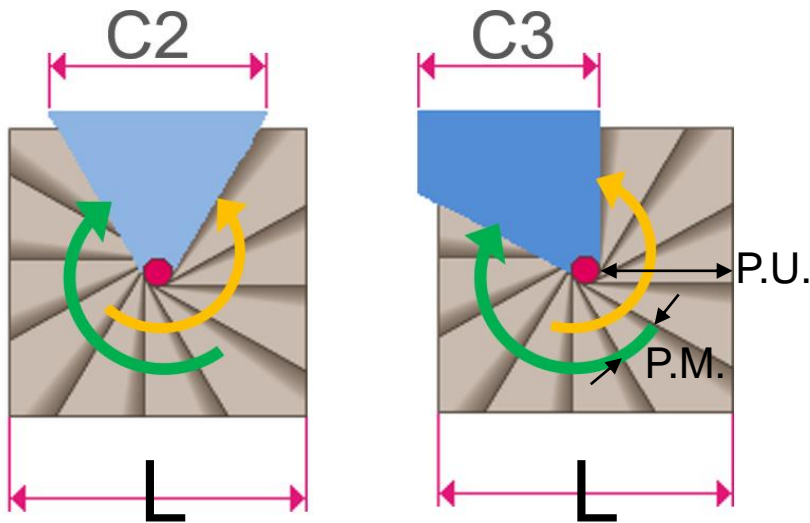

 Scala a chiocciola disponibile con forma quadra;  
Gradini in Medium Density Fibreboard bianco;  
Palo centrale in metallo;  
Ringhiera con colonne verniciate;  
Corrimano in PVC grigio.

 Spiral staircase available with square shape;  
Steps in white Medium Density Fibreboard;  
Metal central pole;  
Railing with painted columns;  
Grey PVC handrail.

 Wendeltreppe mit quadratischer Form erhältlich;  
Stufen aus weißer mitteldichter Faserplatte;  
Mittelstange aus Metall;  
Geländer mit bemalten Säulen;  
Grauer PVC-Handlauf.

 Escalera de caracol disponible con forma cuadrada;  
Peldaños en tablero de fibra de densidad media blanco;  
Poste central de metal;  
Barandilla con columnas pintadas;  
Barandilla de PVC gris.

## Dettagli tecnici Technical details - Détails techniques Technische Details - Ficha técnica

**IMBALLO**  
Dim. 115x97x74 cm  
Peso: circa 190/250 kg.

## Dettagli tecnici Technical details - Détails techniques Technische Details - Ficha técnica

Ø	C2	C3	Lu
1200	787	649	480
1400	904	743	580