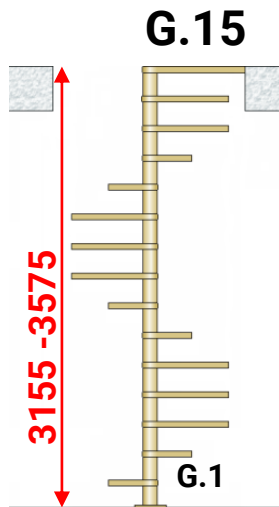

 Escalier en colimaçon disponible avec une forme carrée;  
Marches en panneau de fibres à densité moyenne blanc;  
Mât central en métal ;  
Garde-corps avec colonnes peintes ;  
Main courante en PVC gris.

 Wendeltreppe mit quadratischer Form erhältlich;  
Stufen aus weißer mitteldichter Faserplatte;  
Mittelstange aus Metall;  
Geländer mit bemalten Säulen;  
Grauer PVC-Handlauf.

 Escalera de caracol disponible con forma cuadrada;  
Peldaños en tablero de fibra de densidad media blanco;  
Poste central de metal;  
Barandilla con columnas pintadas;  
Barandilla de PVC gris.

## Dettagli tecnici Technical details - Détails techniques Technische Details - Ficha técnica

**IMBALLO**  
Dim. 115x97x74 cm  
Peso: circa 190/250 kg.

## Dettagli tecnici Technical details - Détails techniques Technische Details - Ficha técnica

Ø	C2	C3	Lu
1200	787	649	480
1400	904	743	580