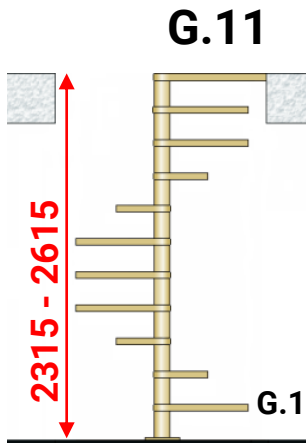

 Scala a chiocciola disponibile con forma quadra;  
Gradini in Medium Density Fibreboard bianco;  
Palo centrale in metallo;  
Ringhiera con colonne verniciate;  
Corrimano in PVC grigio.

 Spiral staircase available with square shape;  
Steps in white Medium Density Fibreboard;  
Metal central pole;  
Railing with painted columns;  
Grey PVC handrail.

 Wendeltreppe mit quadratischer Form erhältlich;  
Stufen aus weißer mitteldichter Faserplatte;  
Mittelstange aus Metall;  
Geländer mit bemalten Säulen;  
Grauer PVC-Handlauf.

 Escalera de caracol disponible con forma cuadrada;  
Peldaños en tablero de fibra de densidad media blanco;  
Poste central de metal;  
Barandilla con columnas pintadas;  
Barandilla de PVC gris.

## Dettagli tecnici Technical details - Détails techniques Technische Details - Ficha técnica

**IMBALLO**  
Dim. 115x97x74 cm  
Peso: circa 190/250 kg.

## Dettagli tecnici Technical details - Détails techniques Technische Details - Ficha técnica

Ø	C2	C3	Lu
1200	787	649	480
1400	904	743	580