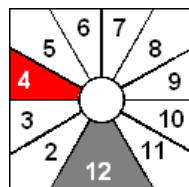

## Dettagli tecnici Technical details - Détails techniques Technische Details - Ficha técnica

Ø	C2	C3	Lu
1200	787	649	480
1400	904	743	580

### FISSAGGIO ARRIVO SBARCO, FIXING OF THE ARRIVAL LANDING, FIXATION DU PALIER D'ARRIVÉE, BEFESTIGUNG DES ANKUNFTSPODESTS

**MIN 210**

### APERTURA GRADINI, TREADS OPENING, OUVERTURE DES MARCHES

L 1200  
Y = 30°

L 1400  
Y = 27°