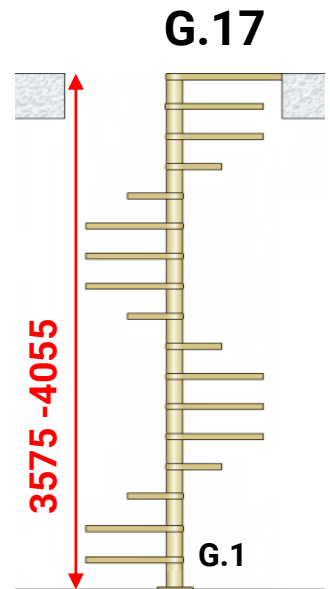

 Scala a chiocciola disponibile con forma quadra;  
Gradini in Medium Density Fibreboard bianco;  
Palo centrale in metallo;  
Ringhiera con colonne verniciate;  
Corrimano in PVC grigio.

 Spiral staircase available with square shape;  
Steps in white Medium Density Fibreboard;  
Metal central pole;  
Railing with painted columns;  
Grey PVC handrail.

 Escalier en colimaçon disponible avec une forme carrée;  
Marches en panneau de fibres à densité moyenne blanc;  
Mât central en métal ;  
Garde-corps avec colonnes peintes ;  
Main courante en PVC gris.

 Wendeltreppe mit quadratischer Form erhältlich;  
Stufen aus weißer mitteldichter Faserplatte;  
Mittelstange aus Metall;  
Geländer mit bemalten Säulen;  
Grauer PVC-Handlauf.

 Escalera de caracol disponible con forma cuadrada;  
Peldaños en tablero de fibra de densidad media blanco;  
Poste central de metal;  
Barandilla con columnas pintadas;  
Barandilla de PVC gris.

## Dettagli tecnici Technical details - Détails techniques Technische Details - Ficha técnica

**IMBALLO**  
Dim. 115x97x74 cm  
Peso: circa 190/250 kg.