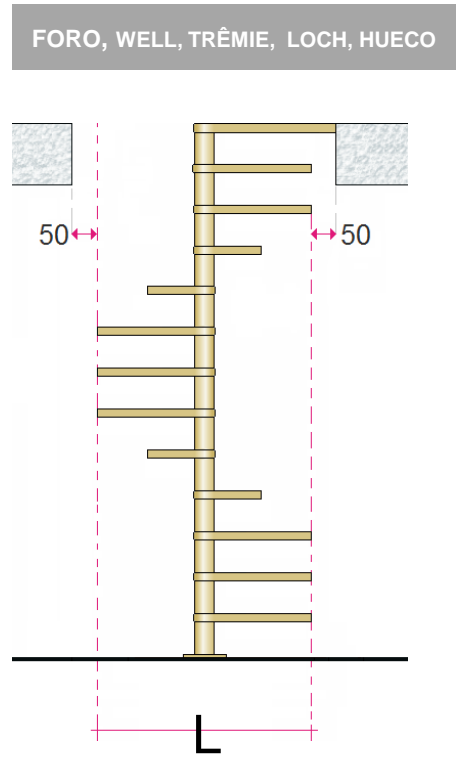

 Escalier en colimaçon disponible avec une forme carrée;  
Marches en panneau de fibres à densité moyenne blanc;  
Mât central en métal ;  
Garde-corps avec colonnes peintes ;  
Main courante en PVC gris.

 Wendeltreppe mit quadratischer Form erhältlich;  
Stufen aus weißer mitteldichter Faserplatte;  
Mittelstange aus Metall;  
Geländer mit bemalten Säulen;  
Grauer PVC-Handlauf.

 Escalera de caracol disponible con forma cuadrada;  
Peldaños en tablero de fibra de densidad media blanco;  
Poste central de metal;  
Barandilla con columnas pintadas;  
Barandilla de PVC gris.

## Dettagli tecnici Technical details - Détails techniques Technische Details - Ficha técnica

**IMBALLO**  
Dim. 115x97x74 cm  
Peso: circa 190/250 kg.

## Dettagli tecnici Technical details - Détails techniques Technische Details - Ficha técnica

Ø	C2	C3	Lu
1200	787	649	480
1400	904	743	580