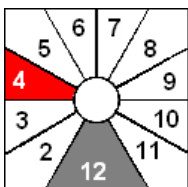

APERTURA GRADINI, TREADS OPENING, OUVERTURE DES MARCHES

L 1200
Y = 30°