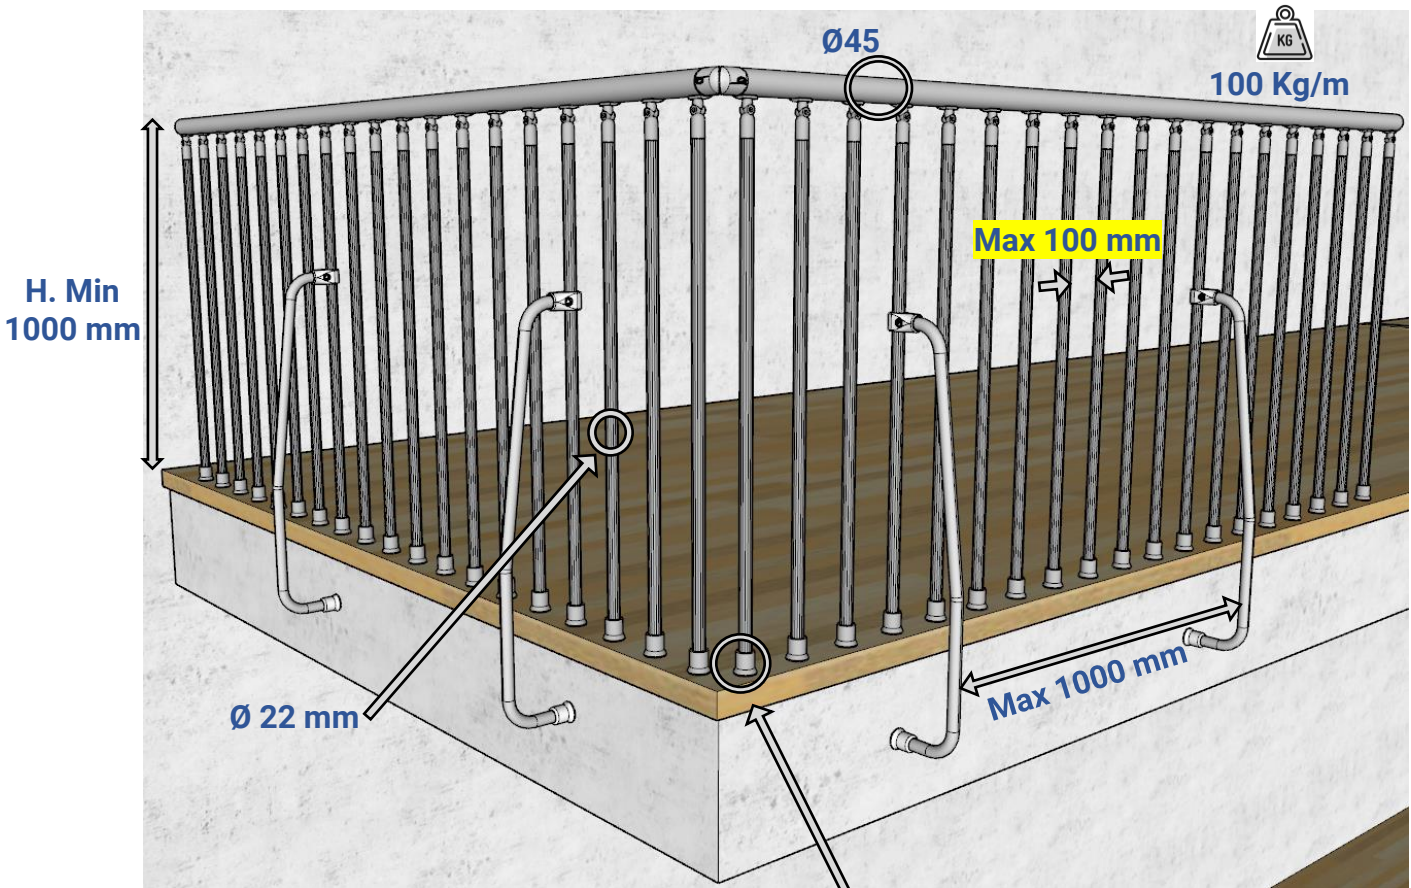

 Scala a chiocciola disponibile con forma quadra;  
Gradini in Medium Density Fibreboard bianco;  
Palo centrale in metallo;  
Ringhiera con colonne verniciate;  
Corrimano in PVC grigio.

 Spiral staircase available with square shape;  
Steps in white Medium Density Fibreboard;  
Metal central pole;  
Railing with painted columns;  
Grey PVC handrail.

 Wendeltreppe mit quadratischer Form erhältlich;  
Stufen aus weißer mitteldichter Faserplatte;  
Mittelstange aus Metall;  
Geländer mit bemalten Säulen;  
Grauer PVC-Handlauf.

 Escalera de caracol disponible con forma cuadrada;  
Peldaños en tablero de fibra de densidad media blanco;  
Poste central de metal;  
Barandilla con columnas pintadas;  
Barandilla de PVC gris.

### APERTURA GRADINI, TREADS OPENING, OUVERTURE DES MARCHES

L 1200  
Y = 30°

L 1400  
Y = 27°

## Balaustra

Balustrade – Balustrade  
Balustrade - Balastrada