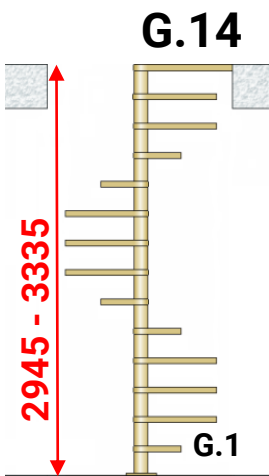

 Escalier en colimaçon disponible avec une forme carrée;  
Marches en panneau de fibres à densité moyenne blanc;  
Mât central en métal ;  
Garde-corps avec colonnes peintes ;  
Main courante en PVC gris.

 Wendeltreppe mit quadratischer Form erhältlich;  
Stufen aus weißer mitteldichter Faserplatte;  
Mittelstange aus Metall;  
Geländer mit bemalten Säulen;  
Grauer PVC-Handlauf.

 Escalera de caracol disponible con forma cuadrada;  
Peldaños en tablero de fibra de densidad media blanco;  
Poste central de metal;  
Barandilla con columnas pintadas;  
Barandilla de PVC gris.

## Dettagli tecnici Technical details - Détails techniques Technische Details - Ficha técnica

**IMBALLO**  
Dim. 115x97x74 cm  
Peso: circa 190/250 kg.

## Dettagli tecnici Technical details - Détails techniques Technische Details - Ficha técnica

Ø	C2	C3	Lu
1200	787	649	480
1400	904	743	580