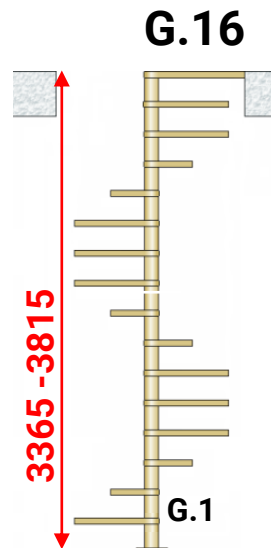

 Escalier en colimaçon disponible avec une forme carrée;  
Marches en panneau de fibres à densité moyenne blanc;  
Mât central en métal ;  
Garde-corps avec colonnes peintes ;  
Main courante en PVC gris.

 Wendeltreppe mit quadratischer Form erhältlich;  
Stufen aus weißer mitteldichter Faserplatte;  
Mittelstange aus Metall;  
Geländer mit bemalten Säulen;  
Grauer PVC-Handlauf.

 Escalera de caracol disponible con forma cuadrada;  
Peldaños en tablero de fibra de densidad media blanco;  
Poste central de metal;  
Barandilla con columnas pintadas;  
Barandilla de PVC gris.

## Dettagli tecnici Technical details - Détails techniques Technische Details - Ficha técnica

**IMBALLO**  
Dim. 115x97x74 cm  
Peso: circa 190/250 kg.

## Dettagli tecnici Technical details - Détails techniques Technische Details - Ficha técnica

Ø	C2	C3	Lu
1200	787	649	480
1400	904	743	580