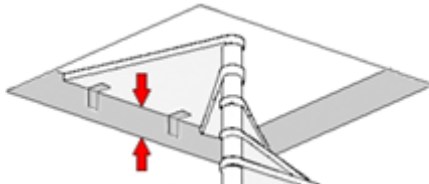

FISSAGGIO ARRIVO SBARCO, FIXING OF THE ARRIVAL LANDING, FIXATION DU PALIER D'ARRIVÉE, BEFESTIGUNG DES ANKUNFTSPODESTS