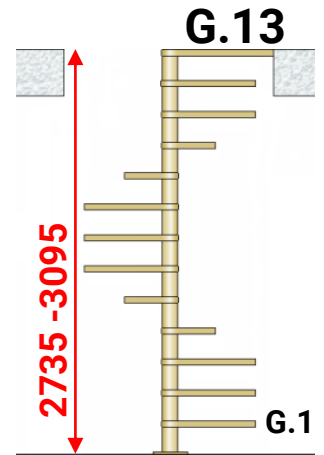

 Scala a chiocciola disponibile con forma quadra;  
Gradini in Medium Density Fibreboard bianco;  
Palo centrale in metallo;  
Ringhiera con colonne verniciate;  
Corrimano in PVC grigio.

 Spiral staircase available with square shape;  
Steps in white Medium Density Fibreboard;  
Metal central pole;  
Railing with painted columns;  
Grey PVC handrail.

 Wendeltreppe mit quadratischer Form erhältlich;  
Stufen aus weißer mitteldichter Faserplatte;  
Mittelstange aus Metall;  
Geländer mit bemalten Säulen;  
Grauer PVC-Handlauf.

 Escalera de caracol disponible con forma cuadrada;  
Peldaños en tablero de fibra de densidad media blanco;  
Poste central de metal;  
Barandilla con columnas pintadas;  
Barandilla de PVC gris.

## Dettagli tecnici Technical details - Détails techniques Technische Details - Ficha técnica

**IMBALLO**  
Dim. 115x97x74 cm  
Peso: circa 190/250 kg.

## Dettagli tecnici Technical details - Détails techniques Technische Details - Ficha técnica

Ø	C2	C3	Lu
1200	787	649	480
1400	904	743	580