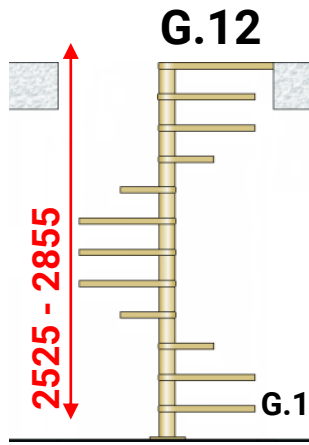

 Scala a chiocciola disponibile con forma quadra;  
Gradini in Medium Density Fibreboard bianco;  
Palo centrale in metallo;  
Ringhiera con colonne verniciate;  
Corrimano in PVC grigio.

 Spiral staircase available with square shape;  
Steps in white Medium Density Fibreboard;  
Metal central pole;  
Railing with painted columns;  
Grey PVC handrail.

 Wendeltreppe mit quadratischer Form erhältlich;  
Stufen aus weißer mitteldichter Faserplatte;  
Mittelstange aus Metall;  
Geländer mit bemalten Säulen;  
Grauer PVC-Handlauf.

 Escalera de caracol disponible con forma cuadrada;  
Peldaños en tablero de fibra de densidad media blanco;  
Poste central de metal;  
Barandilla con columnas pintadas;  
Barandilla de PVC gris.

## Dettagli tecnici Technical details - Détails techniques Technische Details - Ficha técnica

**IMBALLO**  
Dim. 115x97x74 cm  
Peso: circa 190/250 kg.

## Dettagli tecnici Technical details - Détails techniques Technische Details - Ficha técnica

Ø	C2	C3	Lu
1200	787	649	480
1400	904	743	580